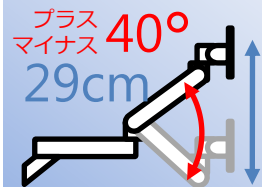

## 対応幅が広く 取付もカンタン 豊富なオプション

直径30-55mmの  
ポールに取付が可能です

~27インチ

27型サイズモニタまで  
取り付けが可能(最大8kg)  
※VESA75/100

上下可動アーム  
最大高低差29cm  
可動範囲 上下±40°

アーム長 最大60cm  
ケーブル収納可能

オプション①  
iPad/Androidタブレット用  
ハンドル付きトレイ  
※VESA75/100アーム対応

### 対応サイズ

ポール径：直径30~55mm ※範囲外は特注にて承ります  
モニタサイズ：27インチ程度(最大8kgまで)/VESA75・100  
仕様

横動作3関節/縦動作2関節(メインアーム/ヘッド部)  
全長約60cm/収納時11cm(いずれもポール取付け金具部より)  
上下関節 水平位置より±40°内にて調整可能  
調整により8キロまでのモニタを任意に固定可能

ライトポール取付用アーム (標準)