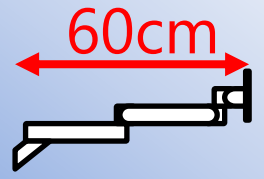

## 対応幅が広く 取付もカンタン 豊富なオプション

直径30-55mmの  
ポールに取付が可能です

~27インチ

27型サイズモニタまで  
取り付けが可能(最大8kg)  
※VESA75/100

上下可動アーム  
最大高低差29cm  
可動範囲 上下±40°

アーム長 最大60cm  
ケーブル収納可能

オプション①  
iPad/Androidタブレット用  
ハンドル付きトレイ  
※VESA75/100アーム対応

### 対応サイズ

ポール径：直径30~55mm ※範囲外は特注にて承ります  
モニタサイズ：27インチ程度(最大8kgまで)/VESA75・100  
仕様

横動作3関節/縦動作2関節(メインアーム/ヘッド部)  
全長約60cm/収納時11cm(いずれもポール取付け金具部より)  
上下関節 水平位置より±40°内にて調整可能  
調整により8キロまでのモニタを任意に固定可能

ライトポール取付用アーム (標準)